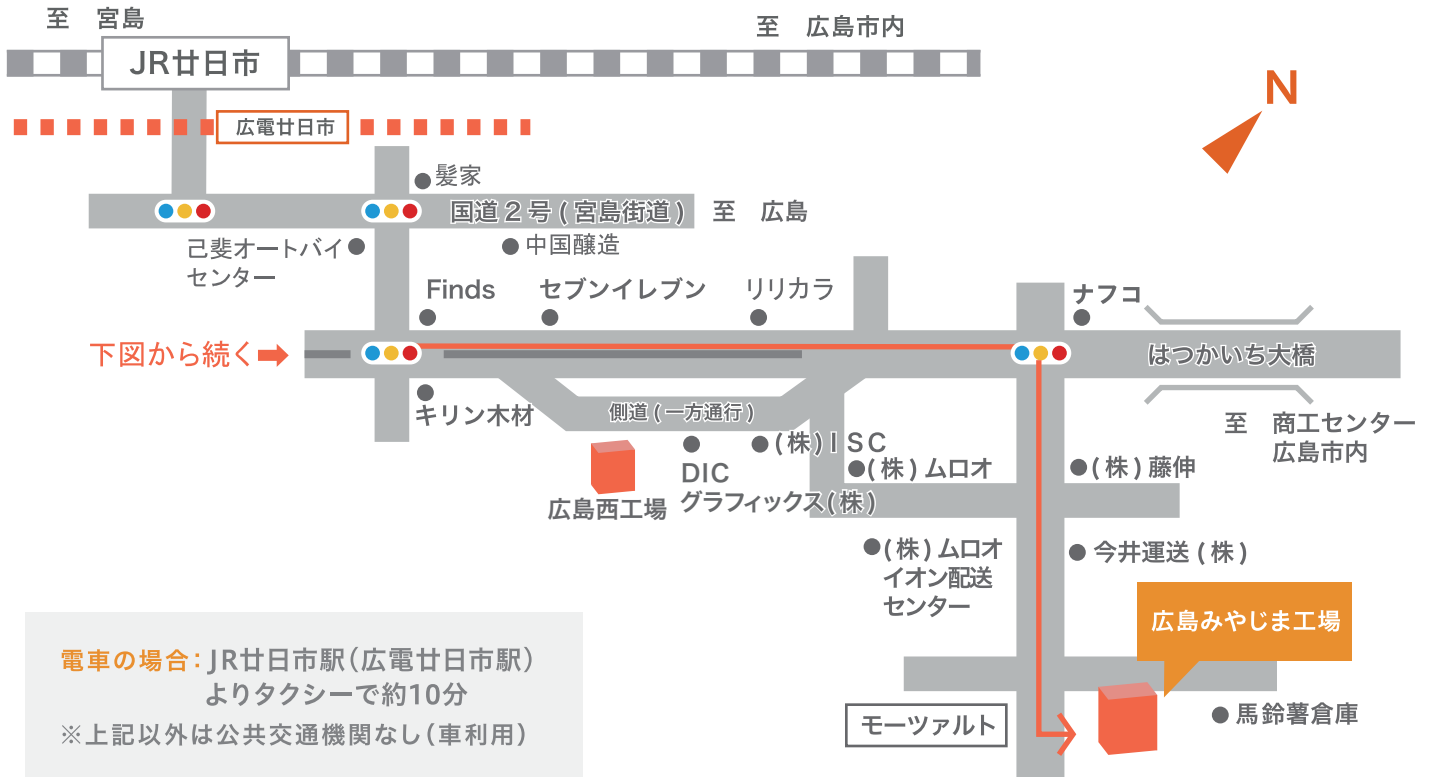

広島みやじま工場 案内図

広島みやじま工場: 〒738-0021 広島県廿日市市木材港北16-9 TEL:070-7538-8174

1. 国道2号線またはJR・市内電車でお越しの場合

2. 高速道路または西広島バイパスからお車の場合