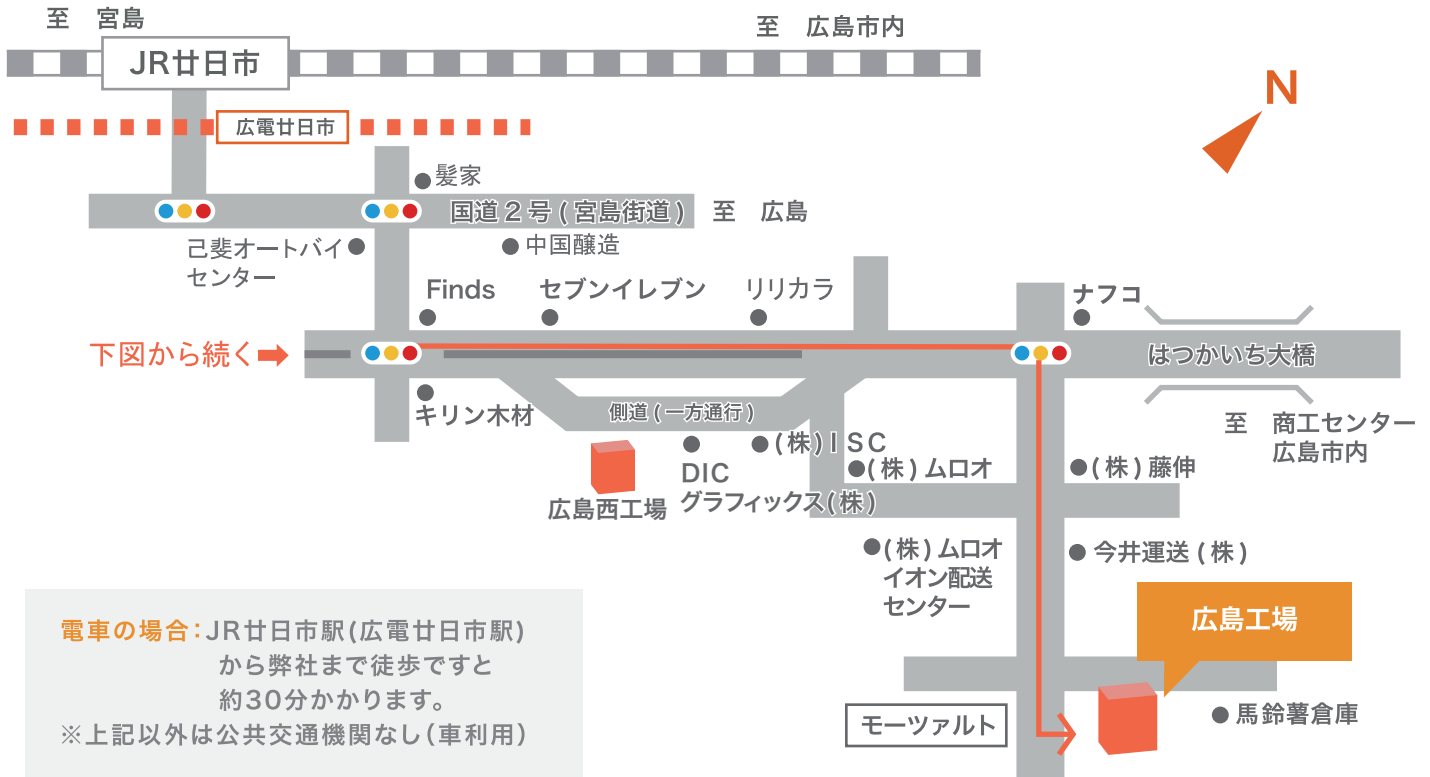

広島工場 案内図

広島工場:〒738-0021 広島県廿日市市木材港北16-9 TEL:070-7538-8174

1. 国道2号線またはJR・市内電車でお越しの場合

2. 高速道路または西広島バイパスからお車の場合