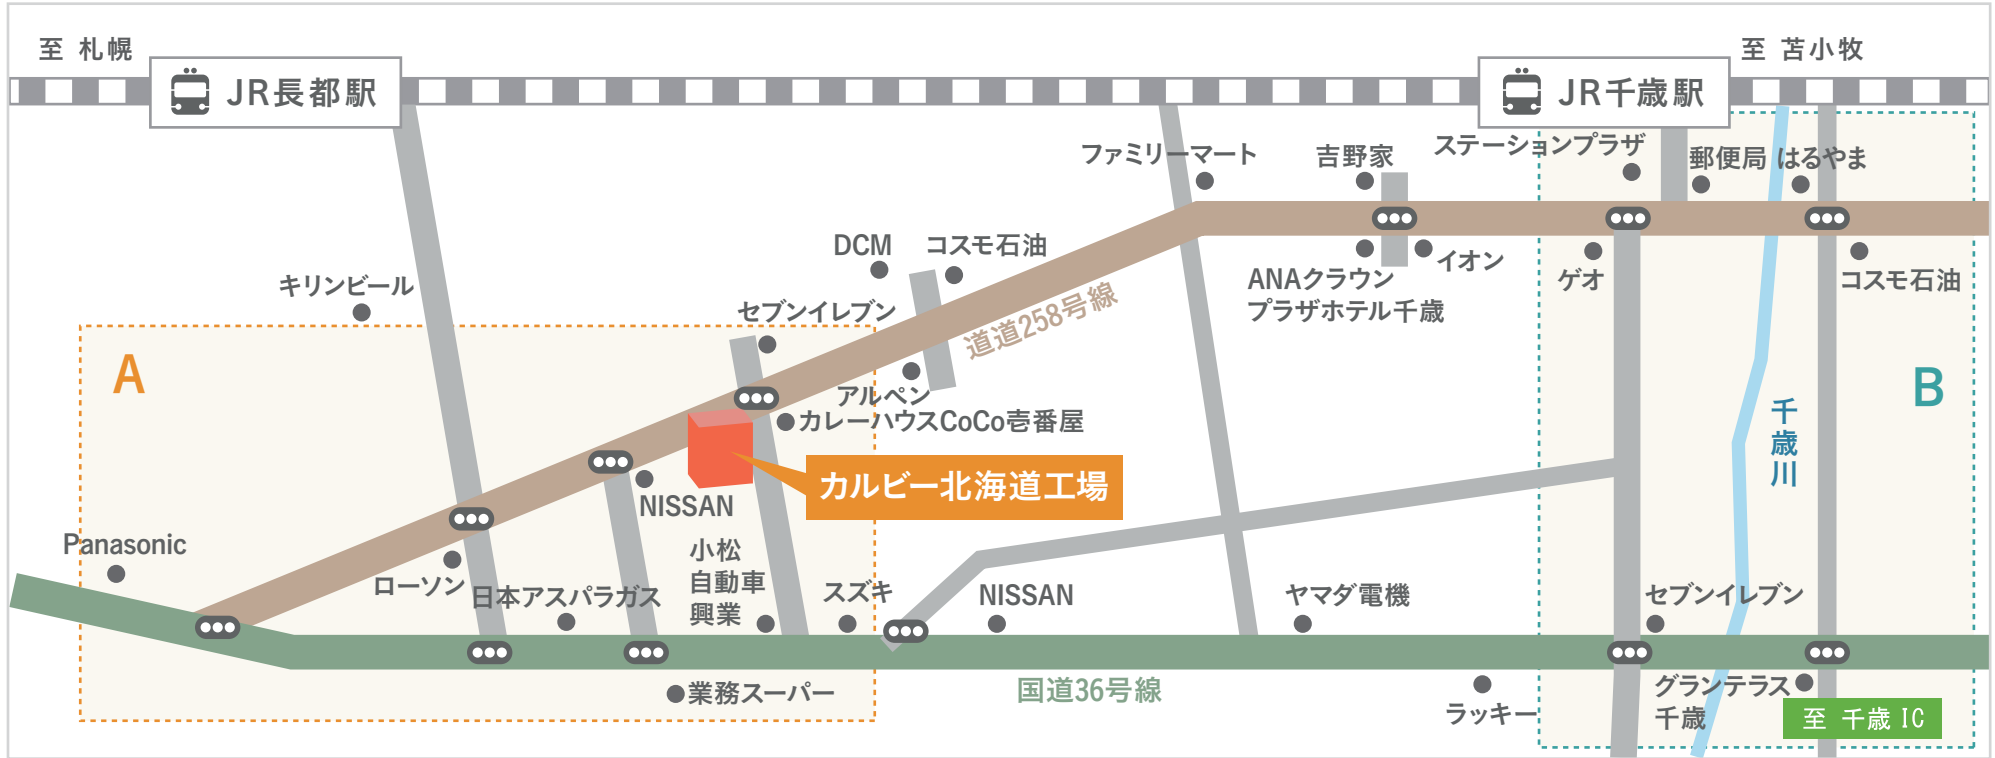

北海道工場 案内図

〒066-8567 北海道千歳市北信濃779-4 TEL: 0123-26-3822

■電車の場合:

JR千歳駅よりタクシーで5分

■お車の場合:

道央自動車道千歳インター下車、
道道258号早来千歳線(中央大通り)
札幌方面へ10分

■駐車場:

バス2台 乗用車8台

札幌方面からお車でお越しの場合

苫小牧方面からお車でお越しの場合