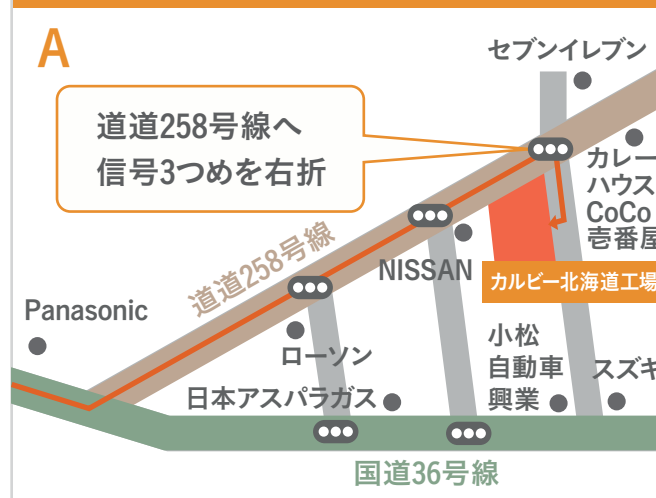

北海道工場 案内図

〒066-8567 北海道千歳市北信濃779-4 TEL: 0123-26-3822

■電車の場合:

JR千歳駅よりタクシーで5分

■お車の場合:

道央自動車道千歳インター下車、
道道258号早来千歳線(中央大通り)
札幌方面へ10分

■駐車場:

バス2台 乗用車8台

札幌方面からお車でお越しの場合

苫小牧方面からお車でお越しの場合